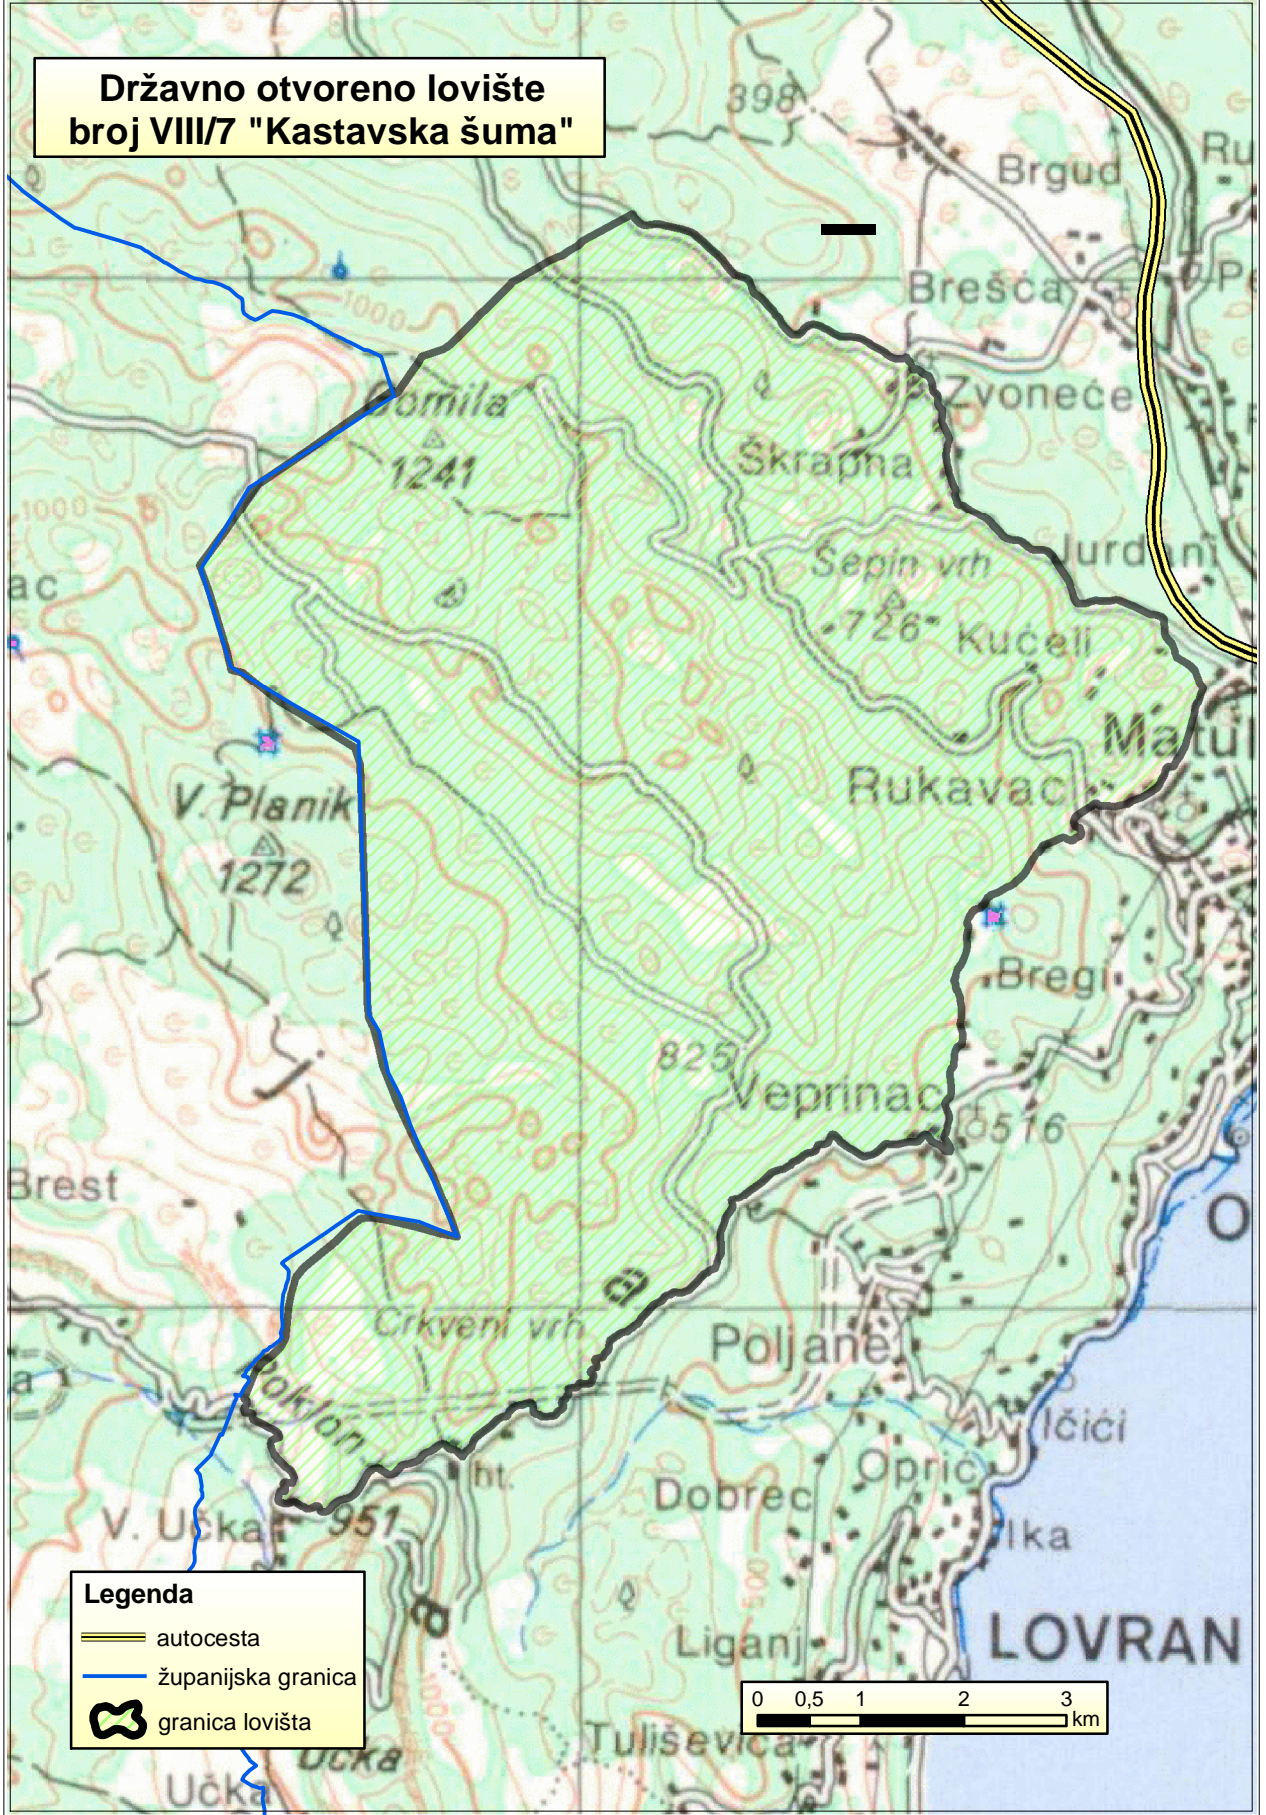

**Državno otvoreno lovište
broj VIII/7 "Kastavska šuma"**

Legenda

- autocesta
- županijska granica
- granica lovišta